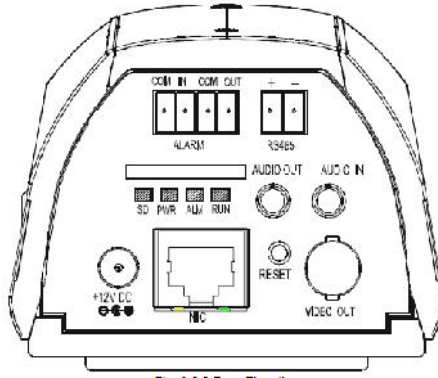

( . .2)

. 2

2

NIC	RJ-45. POE (IEEE802.3af)
Audio IN	
Audio OUT	( >16 )
12DC	DC 12
COM/IN	
COM/OUT	
RS485	
	SD 32
Video out	
RESET	
SD	:
	:
PWR	:
	:
ALM	:
	:
RUN	:
	:

6.

( . . 3):

1)

2)