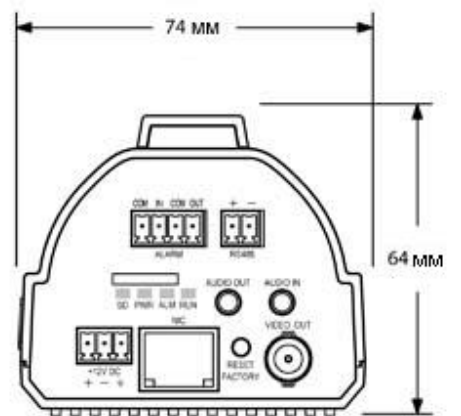

1.

. 1

2.

IP -

RVi-IPC23WDN ( )

IP-

IP66.